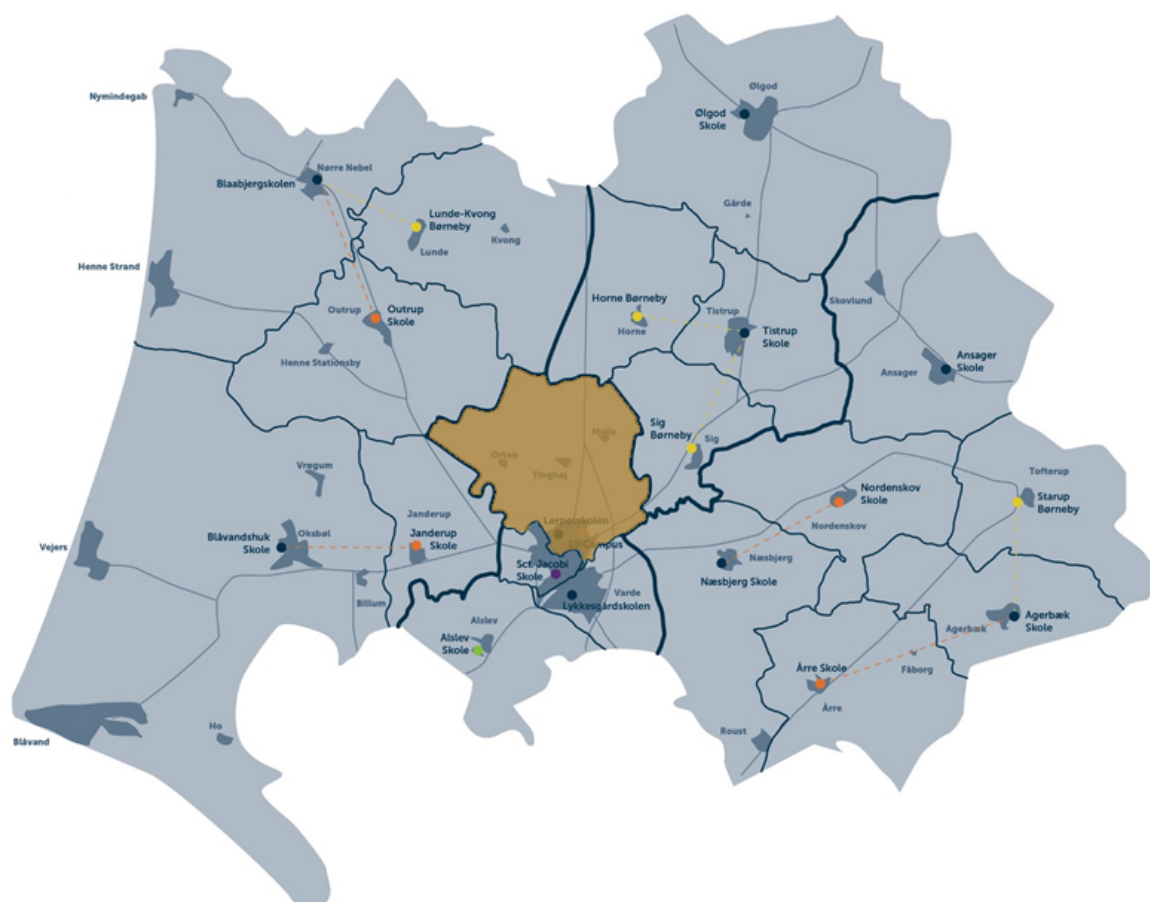

SKOLEDISTRIKTER VARDE KOMMUNE

Note: endelig afgrænsning af skoledistrikter er ikke politisk besluttet.

Skoledistrikt: Frelloskolen

Forslag til skoledistrikt inddeling i Varde midtby efter 2020.